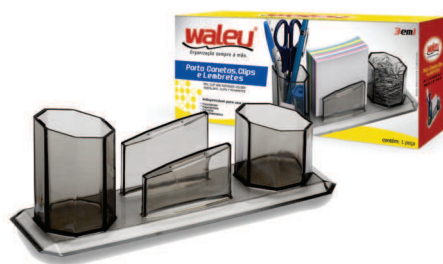

*CLIPS NÃO INCLUIDOS

6204 6205
PORTA CLIPS

*ITENS DENTRO NÃO INCLUIDOS

6206 6207
PORTA LÁPIS/ CANETAS

6226 6227
PORTA CANETAS/ CLIPS/ LEMBRETES

6202 6203
ORGANIZADOR DE MOEDAS

EXPANDE
E RETRAI

6174 6175
CAIXA CORRESPONDÊNCIA DUPLA MÓVEL

EXPANDE
E RETRAI

6176 6177
CAIXA CORRESPONDÊNCIA TRIPLA MÓVEL

Contém divisória de plástico para auxiliar no equilíbrio das fichas.

PARA FICHAS
4x6

6192
FICHÁRIO DE MESA 4X6 PRETO

Contém divisória de plástico para auxiliar no equilíbrio das fichas.

PARA FICHAS
5x8

*FICHAS NÃO INCLUIDOS

6193
FICHÁRIO DE MESA 5X8 PRETO

8
LITROS

6163 6164
CESTO PARA LIXO 8L

*FITA NÃO INCLUIDOS

6181
DISPENSADOR DE FITAS PEQUENO PRETO

*FITA NÃO INCLUIDOS