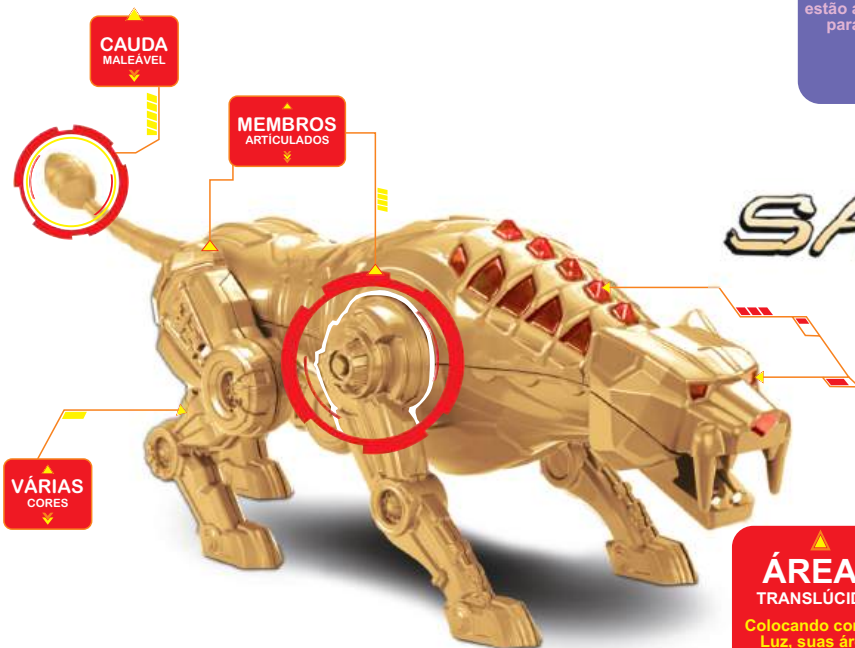

Frigideira

465
FOGAO & CIA FRIGIDEIRA

Maleta

466
FOGAO & CIA MALETA

CARBON MAN

4458
BONECO TIGER SQUAD CARBOMAN

**ÁREAS
TRANSLÚCIDAS**
Colocando contra a Luz, suas áreas translúcidas simulam que capacete e canhão solar estão ativados pronto para o combate!

MISTMAN

4460
BONECO TIGER SQUAD MIST MAN

**ÁREAS
TRANSLÚCIDAS**
Colocando contra a Luz, suas áreas translúcidas simulam que capacete e canhão solar estão ativados pronto para o combate!

SAVAGE

4459
BONECO TIGER SQUAD SAVAGE