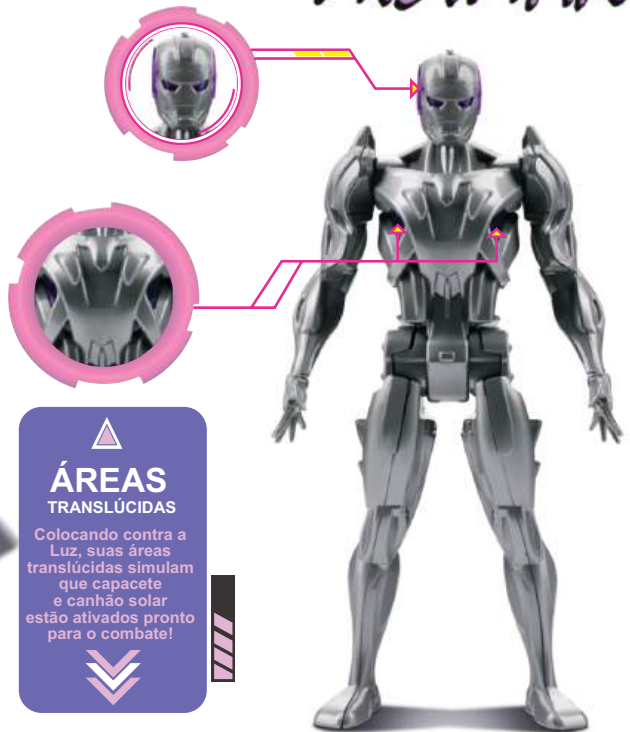

CARBON MAN

**ÁREAS
TRANSLÚCIDAS**
Colocando contra a Luz, suas áreas translúcidas simulam que capacete e canhão solar estão ativados pronto para o combate!

MISTMAN

**ÁREAS
TRANSLÚCIDAS**
Colocando contra a Luz, suas áreas translúcidas simulam que capacete e canhão solar estão ativados pronto para o combate!

SAVAGE

**ÁREAS
TRANSLÚCIDAS**
Colocando contra a Luz, suas áreas translúcidas simulam que o rosto e as costas se iluminam!