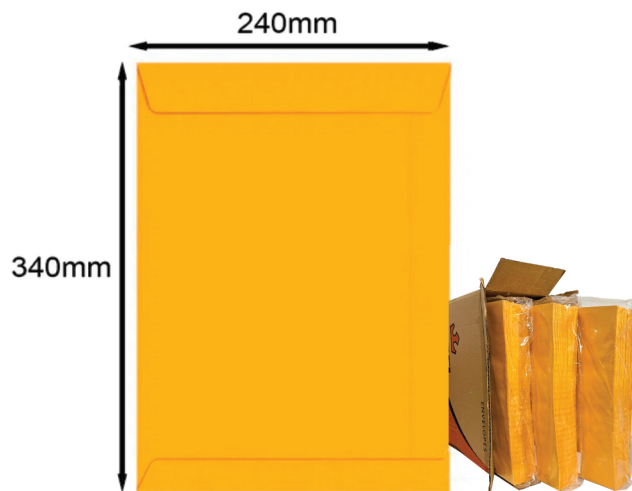

10475
ENVELOPE 25 176X250 75G BRANCO
PACOTE C/100 FOLHAS

10476
ENVELOPE 25 176X250 80G OURO
PACOTE C/100 FOLHAS

10477
ENVELOPE 32 229X324 75G BRANCO
PACOTE C/100 FOLHAS

10478
ENVELOPE 32 229X324 80G OURO
PACOTE C/100 FOLHAS

10480
ENVELOPE 34 240X340 75G BRANCO
PACOTE C/100 FOLHAS

10479
ENVELOPE 34 240X340 80G OURO
PACOTE C/100 FOLHAS