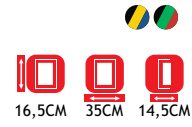

2569  
BALDE DE PRAIA BELA  
SOLAPA

10 00 00  
17CM 18CM 18CM

2570  
BALDE DE PRAIA BOB  
SOLAPA

10 00 00  
17CM 18CM 18CM

7926  
MOTO KRYPTON  
SOLAPA

7927  
MOTO ULTRA CROSS  
SOLAPA

7755  
MOTO KMOTO  
SOLAPA